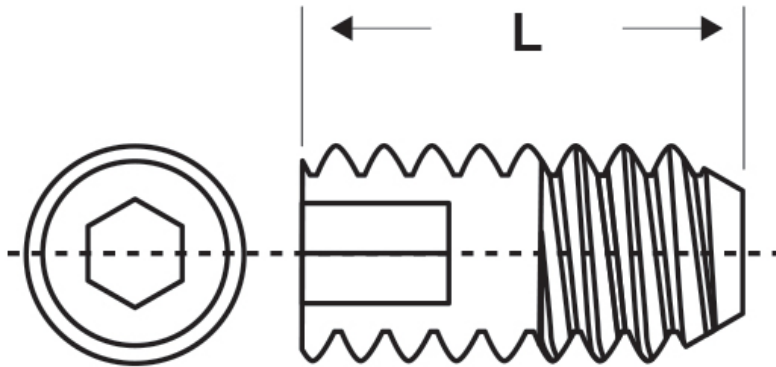

SCHEDA ARTICOLO

Articolo: GCE 8 B - Codice EZ: 333168

01/08/2024

ARTICOLO	colore	filetto passo	filetto valore	A mm	L mm	P1 mm
GCE 8 B**	bianco	Metrico	7 x 1	4	15	6

Materiale: poliammide 66.

Colore: bianco, nero.