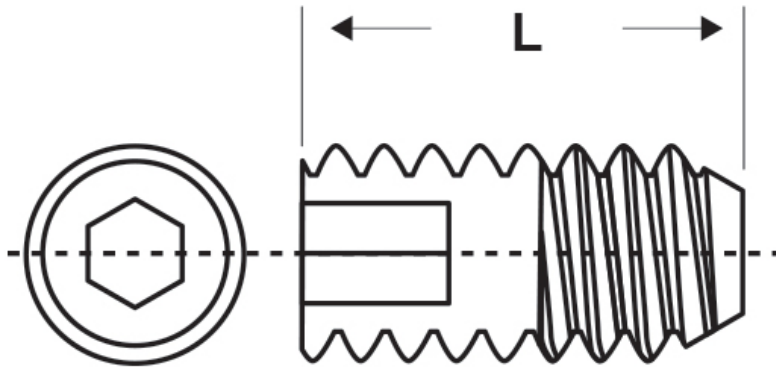

**SCHEMA ARTICOLO**

Articolo: GCE 7 B - Codice EZ: 333167

25/07/2024

ARTICOLO	colore	filetto passo	filetto valore	A mm	L mm	P1 mm
GCE 7 B*	bianco	Metrico	7 x 1	4	10	6

Materiale: poliammide 66.

Colore: bianco, nero.