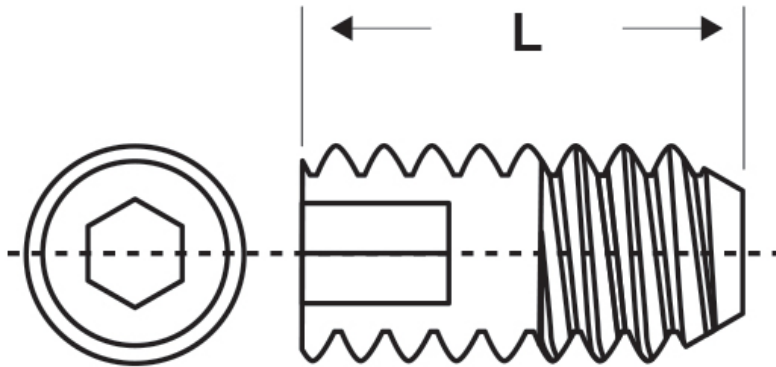

**SCHEDA ARTICOLO**

Articolo: GCE 6 B - Codice EZ: 333165

16/12/2024

**Il disegno è indicativo e le proporzioni potrebbero non corrispondere alle dimensioni in tabella o reali.**

ARTICOLO	colore	filetto passo	filetto valore	A mm	L mm	P1 mm
GCE 6 B	bianco	Metrico	4 x 0,7	2	16	3

Materiale: poliammide 66.

Colore: bianco, nero.

Temperatura d'uso: +90°C / max +105°C

Infiammabilità: antifiama UL94-HB.

Tutte le informazioni e i dati riportati sono indicativi e possono essere soggetti a variazioni senza preavviso