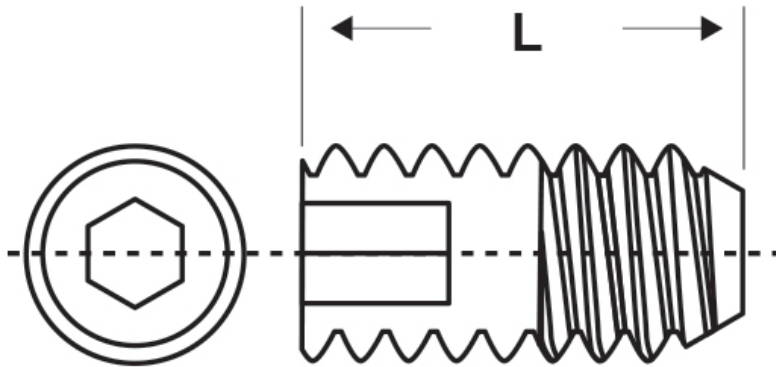

### SCHEMA ARTICOLO

Articolo: GCE 5 B - Codice EZ: 333164

16/07/2024

ARTICOLO	colore	filetto passo	filetto valore	A mm	L mm	P1 mm
GCE 5 B	bianco	Metrico	4 x 0,7	2	10	3

Materiale: poliammide 66.

Colore: bianco, nero.