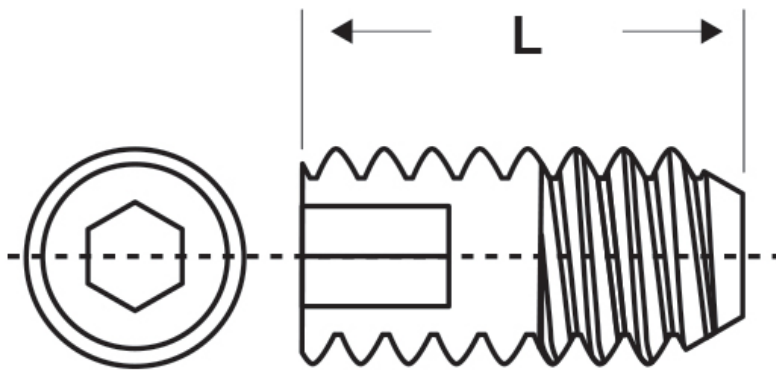

**SCHEDA ARTICOLO**

Articolo: GCE 3 B - Codice EZ: 333163

18/09/2024

ARTICOLO	colore	filetto passo	filetto valore	A mm	L mm	P1 mm
GCE 3 B	bianco	Metrico	4 x 0,7	2	6	3

Materiale: poliammide 66.

Colore: bianco, nero.