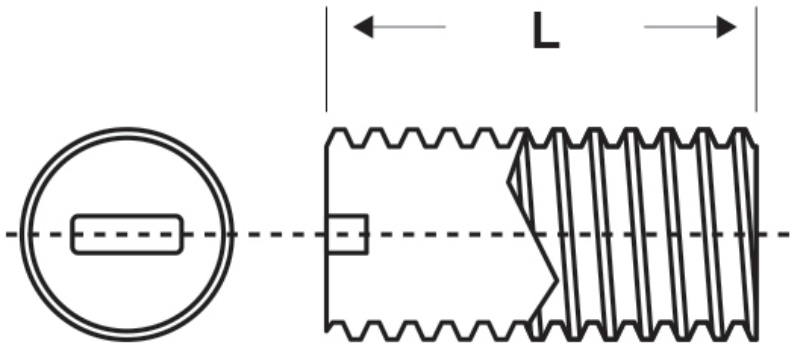

SCHEMA ARTICOLO

Articolo: DIN 551 8x35 - Codice EZ: N.D.

16/07/2024

ARTICOLO	specifica	filetto passo	filetto valore	L mm
DIN 551 8x35	DIN 551	Metrico	8	35

Materiale: poliammide 66.

Colore: naturale.

Temperatura d'uso: +80°C / max +100°C