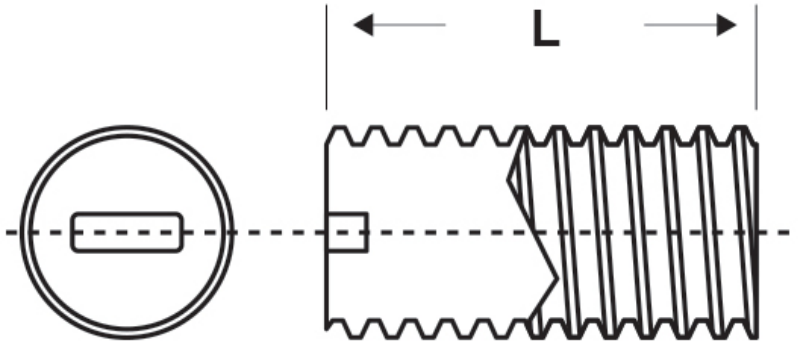

SCHEMA ARTICOLO

Articolo: DIN 551 6x5 - Codice EZ: 332658

20/07/2024

ARTICOLO	specifica	filetto passo	filetto valore	L mm
DIN 551 6x5	DIN 551	Metrico	6	5

Materiale: poliammide 66.

Colore: naturale.

Temperatura d'uso: +80°C / max +100°C