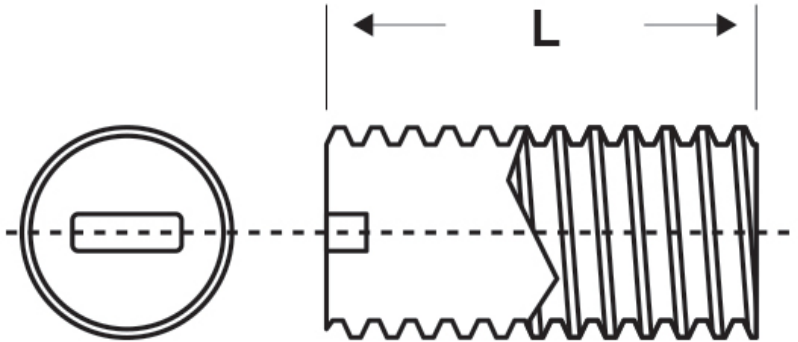

SCHEMA ARTICOLO

Articolo: DIN 551 6x35 - Codice EZ: N.D.

16/07/2024

ARTICOLO	specifica	filetto passo	filetto valore	L mm
DIN 551 6x35	DIN 551	Metrico	6	35

Materiale: poliammide 66.

Colore: naturale.

Temperatura d'uso: +80°C / max +100°C