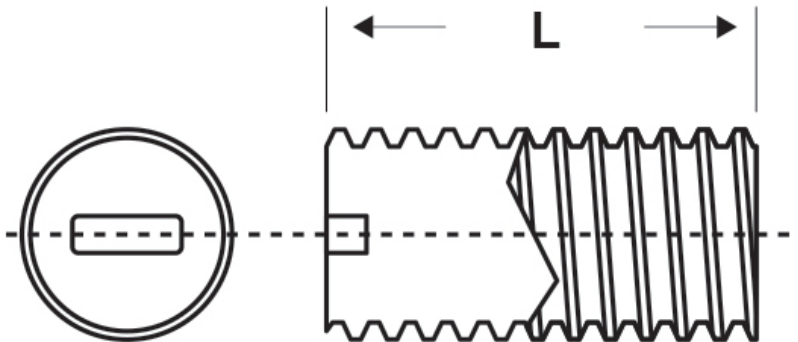

SCHEDA ARTICOLO

Articolo: DIN 551 16x70 - Codice EZ: N.D.

18/09/2024

ARTICOLO	specifica	filetto passo	filetto valore	L mm
DIN 551 16x70	DIN 551	Metrico	16	70

Materiale: poliammide 66.	Colore: naturale.
Temperatura d'uso: +80°C / max +100°C	Normative e Certificazioni: corrispondono anche alle normative EN ISO 4766.