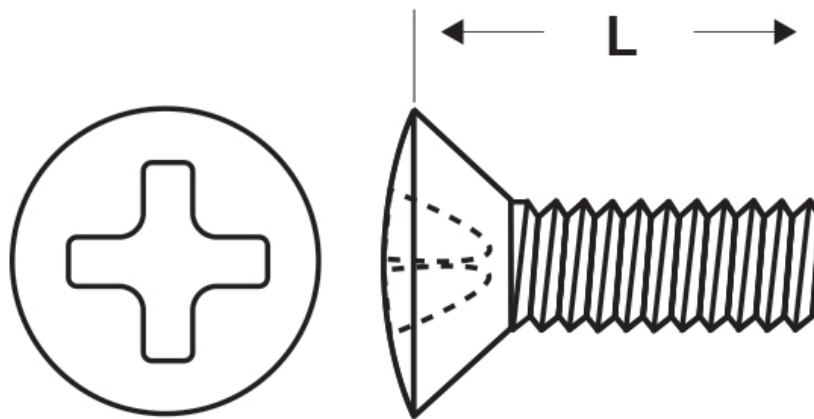

SCHEMA ARTICOLO

Articolo: M-DIN 966 M8x90 - Codice EZ: N.D.

25/07/2024

ARTICOLO	specifica	filetto passo	filetto valore	L mm
M-DIN 966 M8x90	DIN 966	Metrico	8	90

Materiale: acciaio inossidabile A2.

Colore: acciaio.