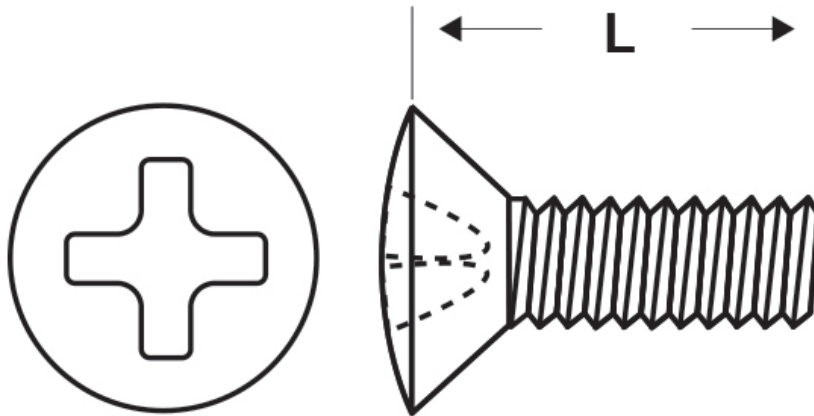

**SCHEDA ARTICOLO**

Articolo: M-DIN 966 M8x80 - Codice EZ: N.D.

25/07/2024

ARTICOLO	specifica	filetto passo	filetto valore	L mm
M-DIN 966 M8x80	DIN 966	Metrico	8	80

Materiale: acciaio inossidabile A2.

Colore: acciaio.