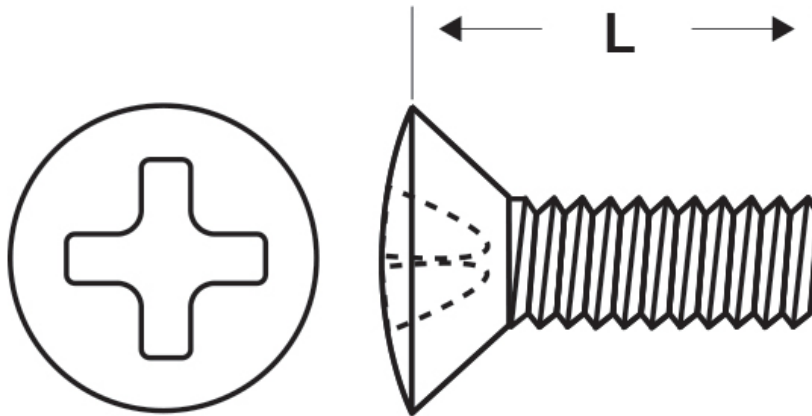

**SCHEMA ARTICOLO**

Articolo: M-DIN 966 M8x70 - Codice EZ: N.D.

16/07/2024

ARTICOLO	specifica	filetto passo	filetto valore	L mm
M-DIN 966 M8x70	DIN 966	Metrico	8	70

Materiale: acciaio inossidabile A2.

Colore: acciaio.