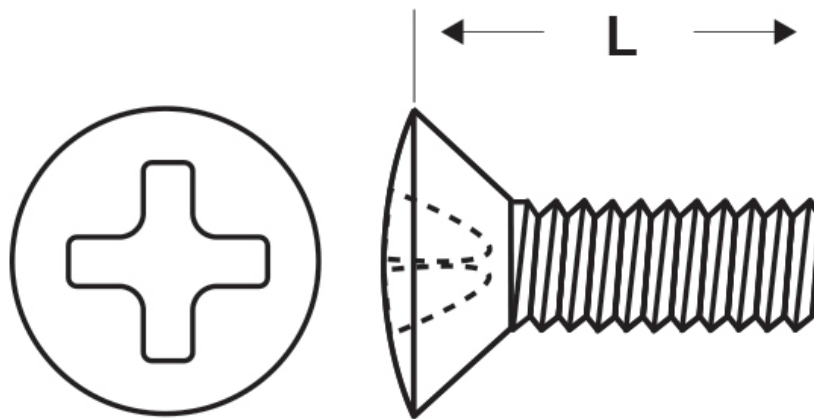

**SCHEDA ARTICOLO**

Articolo: M-DIN 966 M6x90 - Codice EZ: N.D.

14/08/2024

ARTICOLO	specifica	filetto passo	filetto valore	L mm
M-DIN 966 M6x90	DIN 966	Metrico	6	90

Materiale: acciaio inossidabile A2.

Colore: acciaio.