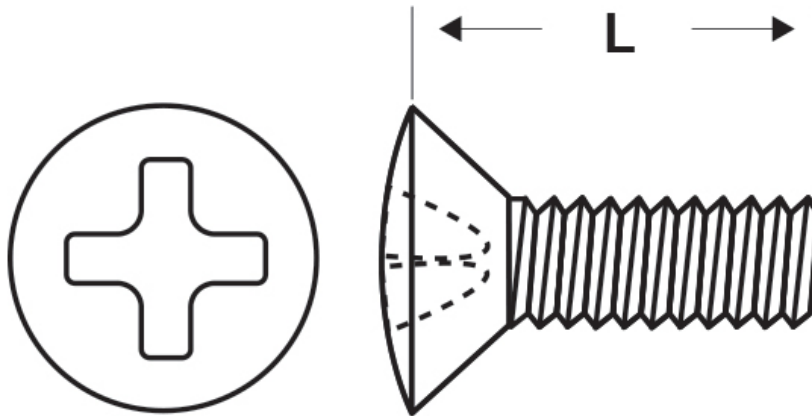

SCHEDA ARTICOLO

Articolo: M-DIN 966 M6x60 - Codice EZ: N.D.

20/07/2024

ARTICOLO	specifica	filetto passo	filetto valore	L mm
M-DIN 966 M6x60	DIN 966	Metrico	6	60

Materiale: acciaio inossidabile A2.

Colore: acciaio.