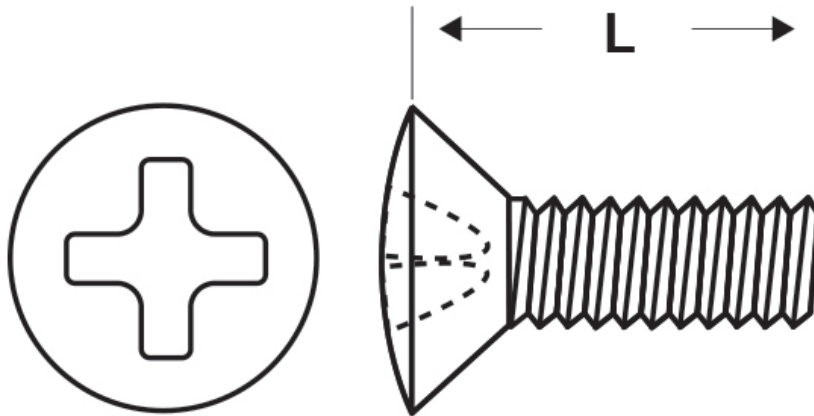

**SCHEMA ARTICOLO**

Articolo: M-DIN 966 M6x45 - Codice EZ: N.D.

25/07/2024

ARTICOLO	specifica	filetto passo	filetto valore	L mm
M-DIN 966 M6x45	DIN 966	Metrico	6	45

Materiale: acciaio inossidabile A2.

Colore: acciaio.