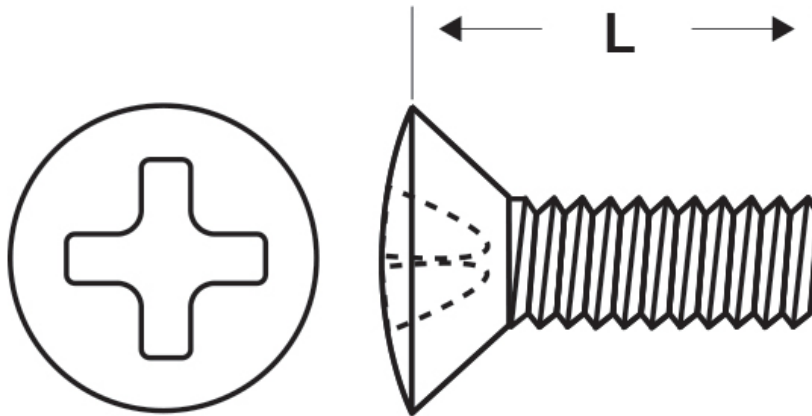

SCHEDA ARTICOLO

Articolo: M-DIN 966 M6x14 - Codice EZ: N.D.

24/07/2024

ARTICOLO	specifica	filetto passo	filetto valore	L mm
M-DIN 966 M6x14	DIN 966	Metrico	6	14

Materiale: acciaio inossidabile A2.

Colore: acciaio.