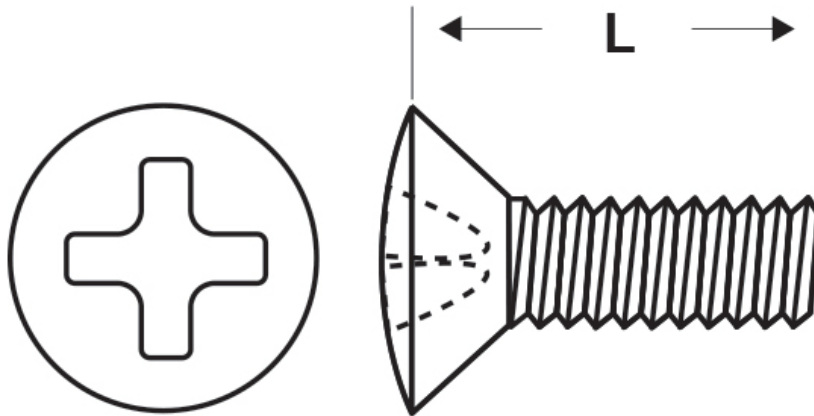

**SCHEMA ARTICOLO**

Articolo: M-DIN 966 M6x12 - Codice EZ: 380530

16/07/2024

| ARTICOLO        | specifica | filetto passo | filetto valore | L mm |
|-----------------|-----------|---------------|----------------|------|
| M-DIN 966 M6x12 | DIN 966   | Metrico       | 6              | 12   |