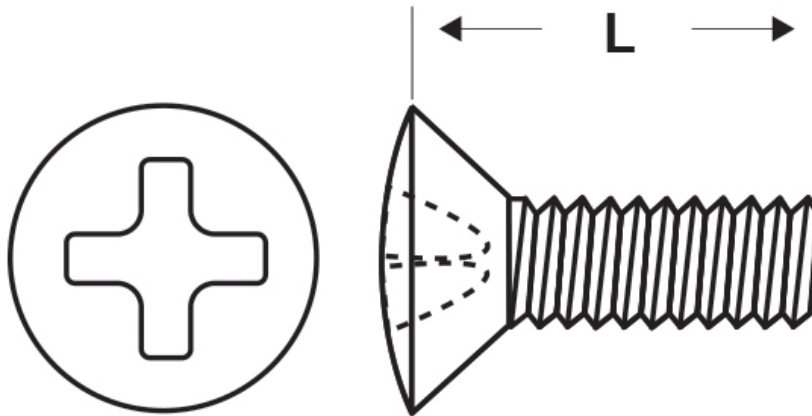

SCHEMA ARTICOLO

Articolo: M-DIN 966 M5x70 - Codice EZ: N.D.

22/07/2024

ARTICOLO	specifica	filetto passo	filetto valore	L mm
M-DIN 966 M5x70	DIN 966	Metrico	5	70

Materiale: acciaio inossidabile A2.

Colore: acciaio.