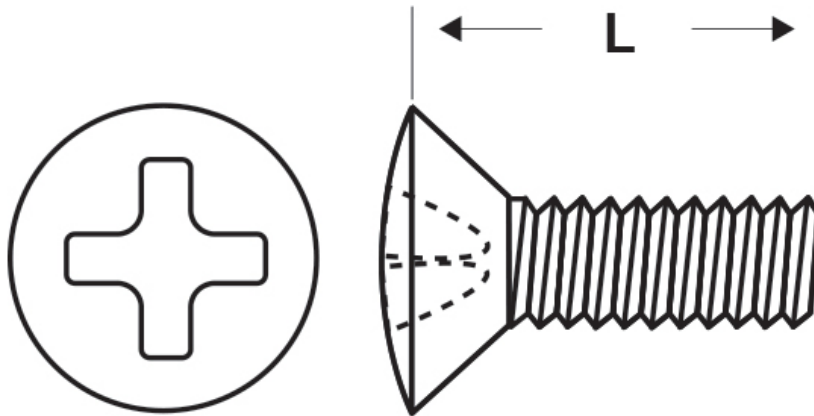

SCHEDA ARTICOLO

Articolo: M-DIN 966 M5x6 - Codice EZ: N.D.

24/07/2024

ARTICOLO	specifica	filetto passo	filetto valore	L mm
M-DIN 966 M5x6	DIN 966	Metrico	5	6

Materiale: acciaio inossidabile A2.

Colore: acciaio.