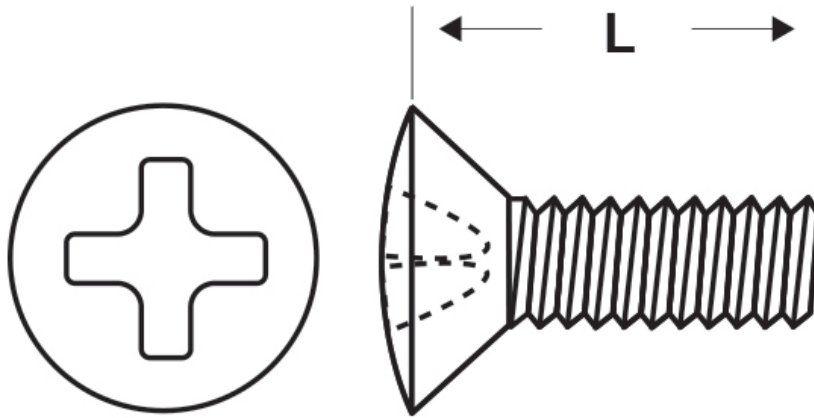

SCHEMA ARTICOLO

Articolo: M-DIN 966 M5x60 - Codice EZ: N.D.

25/07/2024

| ARTICOLO | specifica | filetto passo | filetto valore | L mm |
|-----------------|-----------|---------------|----------------|------|
| M-DIN 966 M5x60 | DIN 966 | Metrico | 5 | 60 |