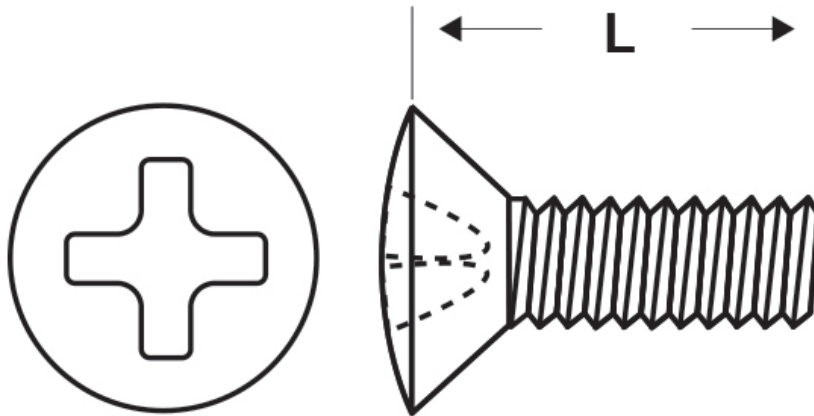

SCHEMA ARTICOLO

Articolo: M-DIN 966 M5x50 - Codice EZ: N.D.

25/07/2024

ARTICOLO	specifica	filetto passo	filetto valore	L mm
M-DIN 966 M5x50	DIN 966	Metrico	5	50

Materiale: acciaio inossidabile A2.

Colore: acciaio.