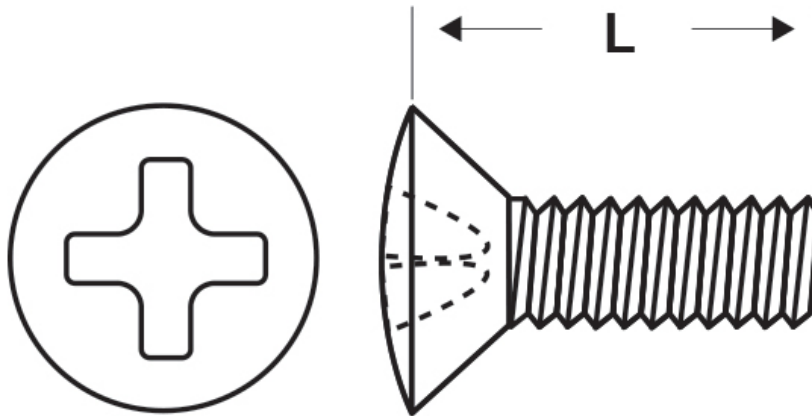

**SCHEMA ARTICOLO**

Articolo: M-DIN 966 M5x45 - Codice EZ: N.D.

25/07/2024

ARTICOLO	specifica	filetto passo	filetto valore	L mm
M-DIN 966 M5x45	DIN 966	Metrico	5	45

Materiale: acciaio inossidabile A2.

Colore: acciaio.