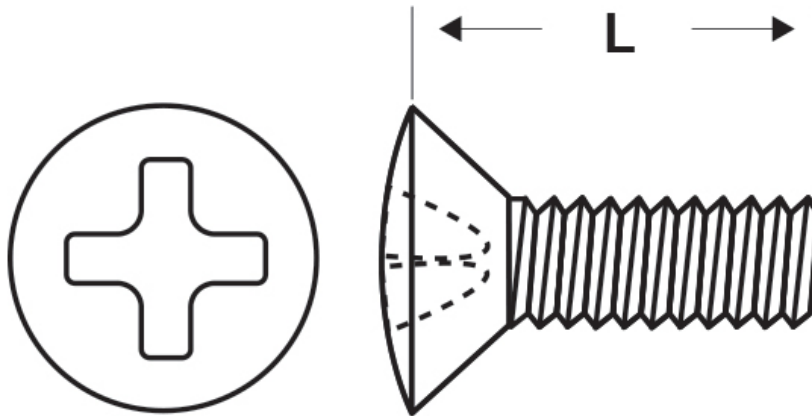

**SCHEMA ARTICOLO**

Articolo: M-DIN 966 M5x14 - Codice EZ: N.D.

14/08/2024

ARTICOLO	specifica	filetto passo	filetto valore	L mm
M-DIN 966 M5x14	DIN 966	Metrico	5	14

Materiale: acciaio inossidabile A2.

Colore: acciaio.