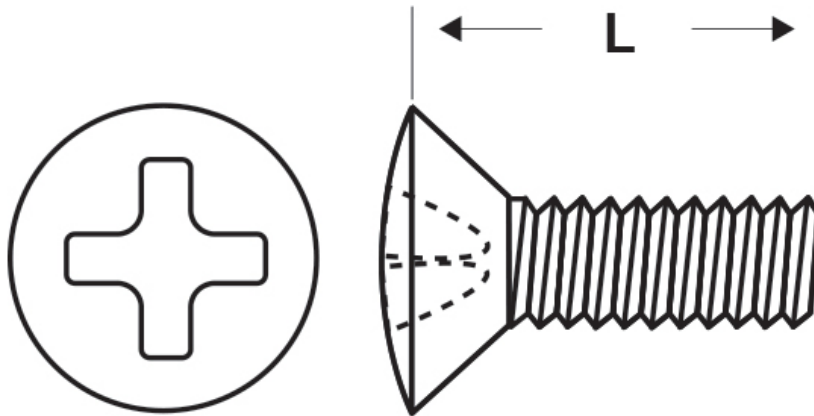

**SCHEMA ARTICOLO**

Articolo: M-DIN 966 M4x60 - Codice EZ: N.D.

25/07/2024

ARTICOLO	specifica	filetto passo	filetto valore	L mm
M-DIN 966 M4x60	DIN 966	Metrico	4	60

Materiale: acciaio inossidabile A2.

Colore: acciaio.