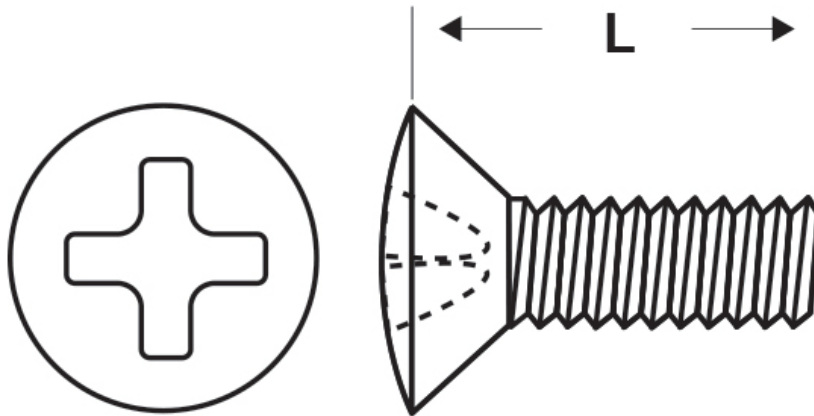

**SCHEDA ARTICOLO**

Articolo: M-DIN 966 M4x45 - Codice EZ: N.D.

16/07/2024

ARTICOLO	specifica	filetto passo	filetto valore	L mm
M-DIN 966 M4x45	DIN 966	Metrico	4	45

Materiale: acciaio inossidabile A2.

Colore: acciaio.