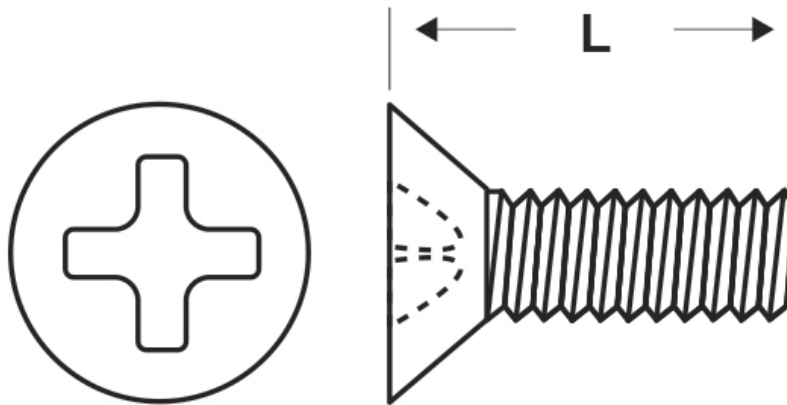

SCHEDA ARTICOLO

Articolo: M-DIN 965 M8x14 - Codice EZ: N.D.

11/03/2025

Il disegno è indicativo e le proporzioni potrebbero non corrispondere alle dimensioni in tabella o reali.

ARTICOLO	specifica	filetto passo	filetto valore	L mm
M-DIN 965 M8x14	DIN 965	Metrico	8	14

Materiale: acciaio inossidabile A2.

Colore: acciaio.

Normative e Certificazioni: corrispondono anche alle normative EN ISO 7046 e UNI 7688.

Tutte le informazioni e i dati riportati sono indicativi e possono essere soggetti a variazioni senza preavviso