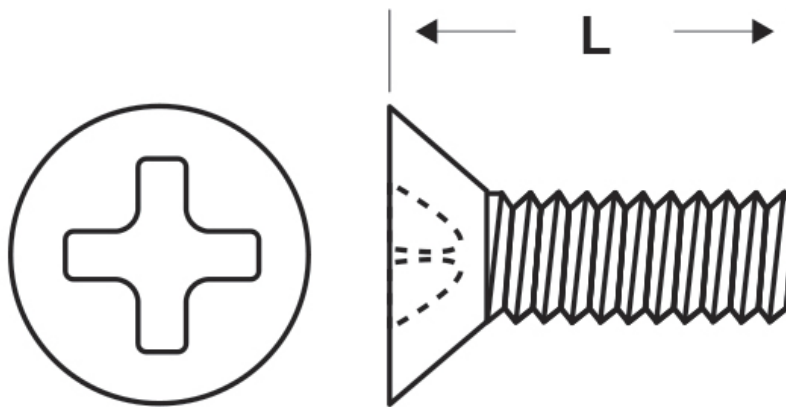

SCHEDA ARTICOLO

Articolo: M-DIN 965 M6x80 - Codice EZ: N.D.

11/03/2025

Il disegno è indicativo e le proporzioni potrebbero non corrispondere alle dimensioni in tabella o reali.

ARTICOLO	specifica	filetto passo	filetto valore	L mm
M-DIN 965 M6x80	DIN 965	Metrico	6	80