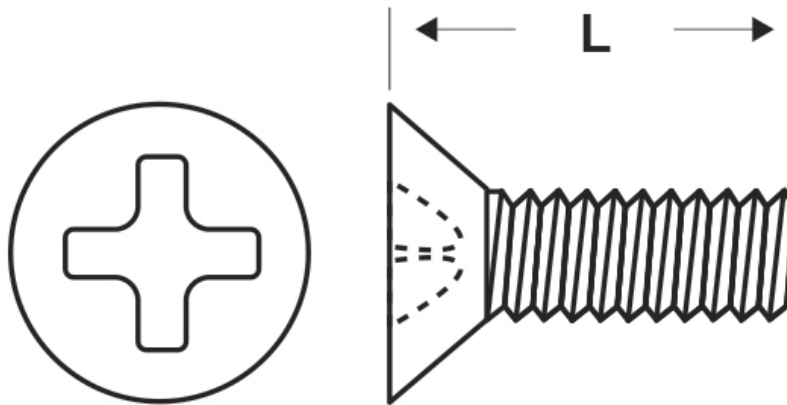

**SCHEDA ARTICOLO**

Articolo: M-DIN 965 M6x80 - Codice EZ: N.D.

16/12/2024

**Il disegno è indicativo e le proporzioni potrebbero non corrispondere alle dimensioni in tabella o reali.**

ARTICOLO	specifica	filetto passo	filetto valore	L mm
M-DIN 965 M6x80	DIN 965	Metrico	6	80