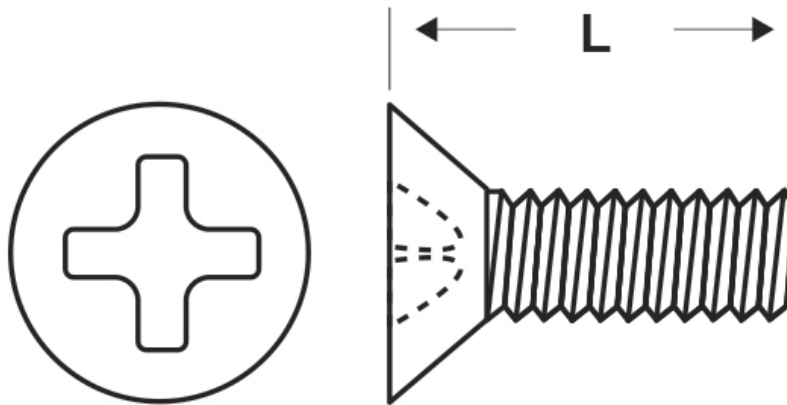

SCHEDA ARTICOLO

Articolo: M-DIN 965 M6x60 - Codice EZ: N.D.

16/12/2024

Il disegno è indicativo e le proporzioni potrebbero non corrispondere alle dimensioni in tabella o reali.

ARTICOLO	specifica	filetto passo	filetto valore	L mm
M-DIN 965 M6x60	DIN 965	Metrico	6	60

Materiale: acciaio inossidabile A2.

Colore: acciaio.

Normative e Certificazioni: corrispondono anche alle normative EN ISO 7046 e UNI 7688.

Tutte le informazioni e i dati riportati sono indicativi e possono essere soggetti a variazioni senza preavviso