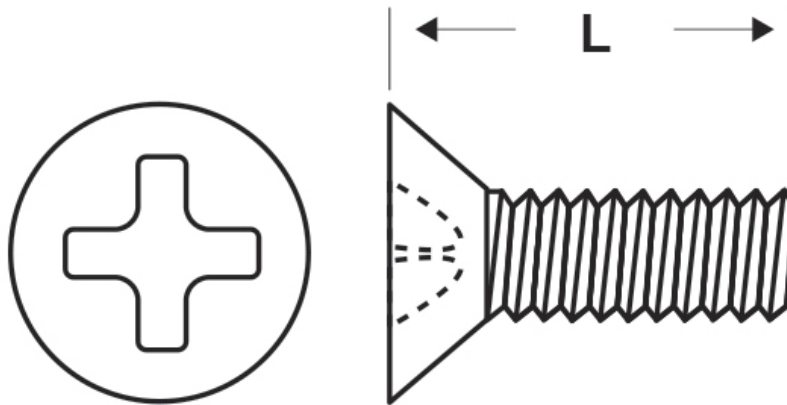

SCHEDA ARTICOLO

Articolo: M-DIN 965 M6x10 - Codice EZ: N.D

16/12/2024

Il disegno è indicativo e le proporzioni potrebbero non corrispondere alle dimensioni in tabella o reali.

ARTICOLO	specifica	filetto passo	filetto valore	L mm
M-DIN 965 M6x10	DIN 965	Metrico	6	10

Materiale: acciaio inossidabile A2.

Colore: acciaio.

Normative e Certificazioni: corrispondono anche alle normative EN ISO 7046 e UNI 7688.

Tutte le informazioni e i dati riportati sono indicativi e possono essere soggetti a variazioni senza preavviso