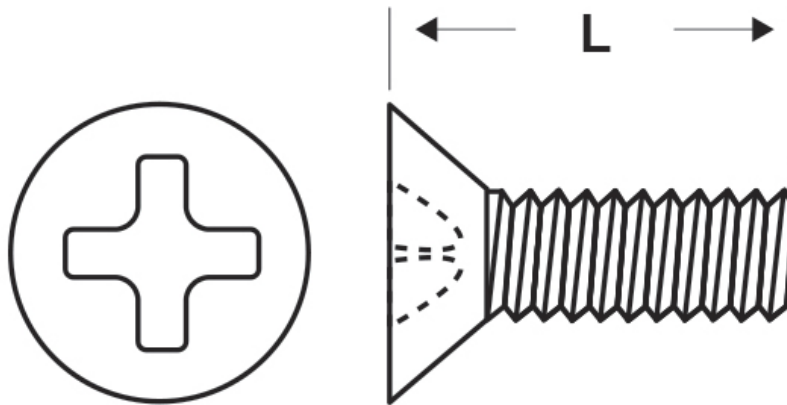

SCHEDA ARTICOLO

Articolo: M-DIN 965 M6x100 - Codice EZ: N.D.

16/12/2024

Il disegno è indicativo e le proporzioni potrebbero non corrispondere alle dimensioni in tabella o reali.

ARTICOLO	specifica	filetto passo	filetto valore	L mm
M-DIN 965 M6x100	DIN 965	Metrico	6	100

Materiale: acciaio inossidabile A2.

Colore: acciaio.

Normative e Certificazioni: corrispondono anche alle normative EN ISO 7046 e UNI 7688.

Tutte le informazioni e i dati riportati sono indicativi e possono essere soggetti a variazioni senza preavviso