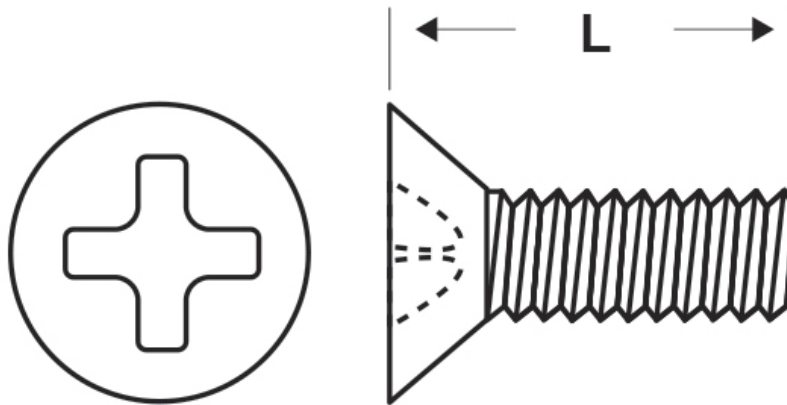

SCHEDA ARTICOLO

Articolo: M-DIN 965 M6x100 - Codice EZ: N.D.

11/03/2025

Il disegno è indicativo e le proporzioni potrebbero non corrispondere alle dimensioni in tabella o reali.

ARTICOLO	specifica	filetto passo	filetto valore	L mm
M-DIN 965 M6x100	DIN 965	Metrico	6	100

Materiale: acciaio inossidabile A2.

Colore: acciaio.

Normative e Certificazioni: corrispondono anche alle normative EN ISO 7046 e UNI 7688.

Tutte le informazioni e i dati riportati sono indicativi e possono essere soggetti a variazioni senza preavviso