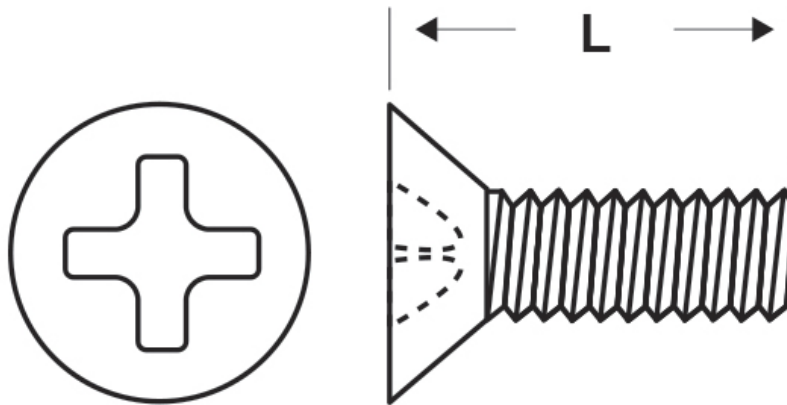

**SCHEDA ARTICOLO**

Articolo: M-DIN 965 M5x35 - Codice EZ: N.D.

16/12/2024

**Il disegno è indicativo e le proporzioni potrebbero non corrispondere alle dimensioni in tabella o reali.**

ARTICOLO	specifica	filetto passo	filetto valore	L mm
M-DIN 965 M5x35	DIN 965	Metrico	5	35