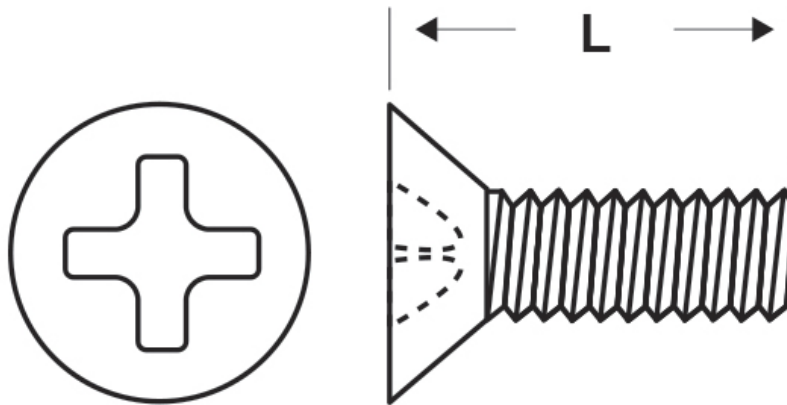

**SCHEDA ARTICOLO**

Articolo: M-DIN 965 M5x14 - Codice EZ: 380445

16/12/2024

**Il disegno è indicativo e le proporzioni potrebbero non corrispondere alle dimensioni in tabella o reali.**

ARTICOLO	specifica	filetto passo	filetto valore	L mm
M-DIN 965 M5x14	DIN 965	Metrico	5	14