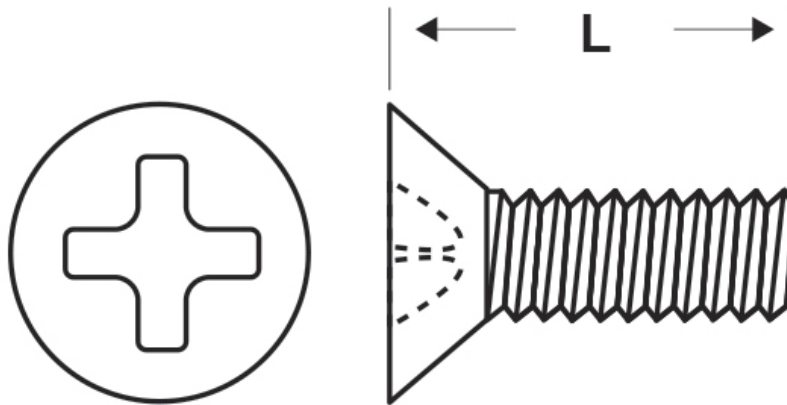

SCHEDA ARTICOLO

Articolo: M-DIN 965 M2x14 - Codice EZ: N.D

16/12/2024

Il disegno è indicativo e le proporzioni potrebbero non corrispondere alle dimensioni in tabella o reali.

ARTICOLO	specifica	filetto passo	filetto valore	L mm
M-DIN 965 M2x14	DIN 965	Metrico	2	14

Materiale: acciaio inossidabile A2.

Colore: acciaio.

Normative e Certificazioni: corrispondono anche alle normative EN ISO 7046 e UNI 7688.

Tutte le informazioni e i dati riportati sono indicativi e possono essere soggetti a variazioni senza preavviso