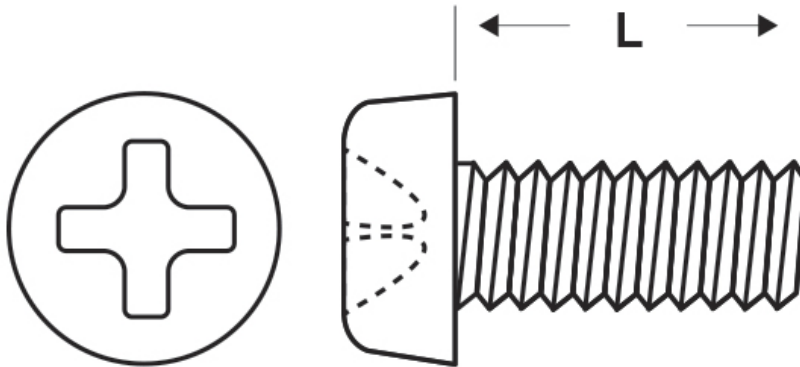

SCHEDA ARTICOLO

Articolo: M-DIN 7985 M6x20 - Codice EZ: 380338

25/07/2024

ARTICOLO	specifica	filetto passo	filetto valore	L mm
M-DIN 7985 M6x20	DIN 7985	Metrico	6	20

Materiale: acciaio inossidabile A2.

Colore: acciaio.