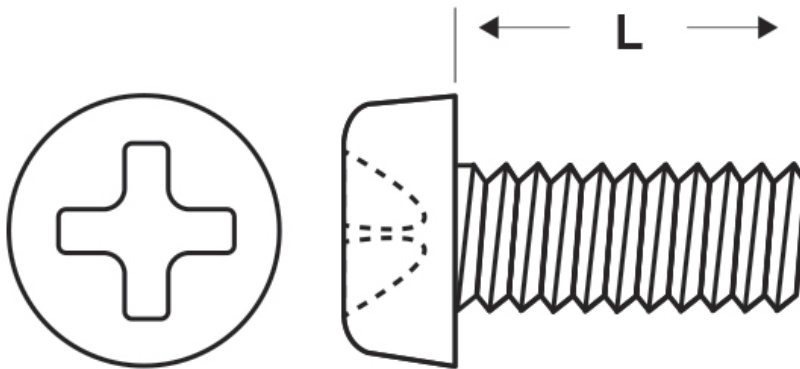

SCHEMA ARTICOLO

Articolo: M-DIN 7985 M2,5x6 - Codice EZ: 380310

18/09/2024

ARTICOLO	specifica	filetto passo	filetto valore	L mm
M-DIN 7985 M2,5x6	DIN 7985	Metrico	2,5	6

Materiale: acciaio inossidabile A2.