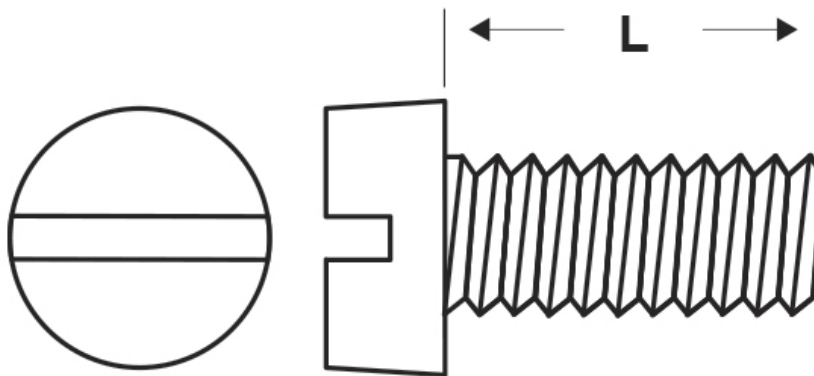

SCHEDA ARTICOLO

Articolo: M-DIN 84 M8x90 - Codice EZ: N.D.

15/01/2025

Il disegno è indicativo e le proporzioni potrebbero non corrispondere alle dimensioni in tabella o reali.

ARTICOLO	specifica	filetto passo	filetto valore	L mm
M-DIN 84 M8x90	DIN 84	Metrico	8	90

Materiale: acciaio inossidabile A2.

Colore: acciaio.

Normative e Certificazioni: corrispondono anche alle normative EN ISO 1207 e UNI 6107.

Tutte le informazioni e i dati riportati sono indicativi e possono essere soggetti a variazioni senza preavviso