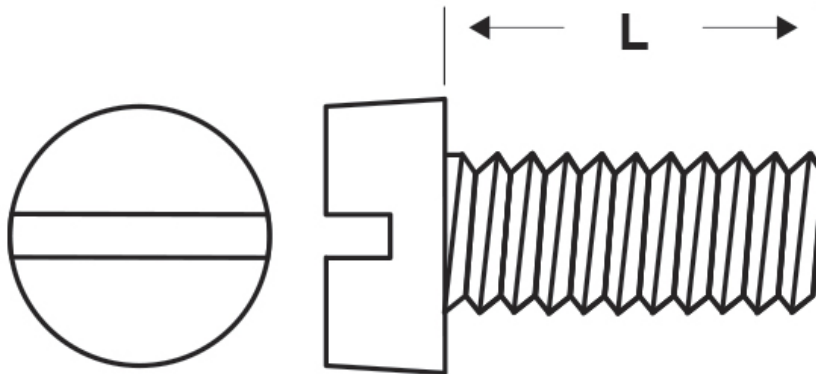

SCHEMA ARTICOLO

Articolo: M-DIN 84 M8x80 - Codice EZ: 380098

15/01/2025

Il disegno è indicativo e le proporzioni potrebbero non corrispondere alle dimensioni in tabella o reali.

ARTICOLO	specifica	filetto passo	filetto valore	L mm
M-DIN 84 M8x80	DIN 84	Metrico	8	80

Materiale: acciaio inossidabile A2.

Colore: acciaio.

Normative e Certificazioni: corrispondono anche alle normative EN ISO 1207 e UNI 6107.

Tutte le informazioni e i dati riportati sono indicativi e possono essere soggetti a variazioni senza preavviso