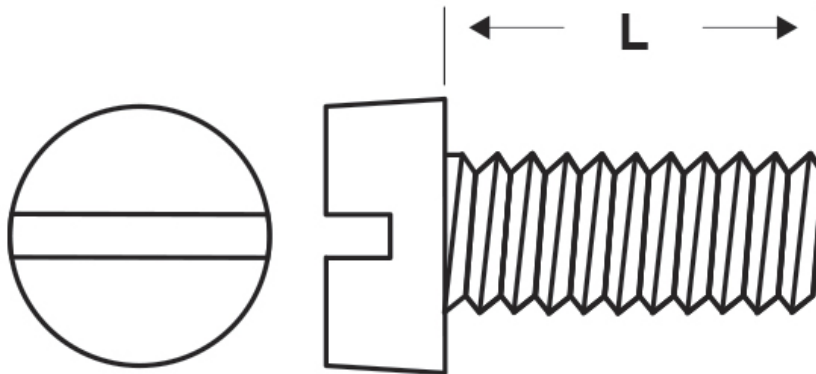

SCHEDA ARTICOLO

Articolo: M-DIN 84 M8x50 - Codice EZ: 380095

15/01/2025

Il disegno è indicativo e le proporzioni potrebbero non corrispondere alle dimensioni in tabella o reali.

ARTICOLO	specifica	filetto passo	filetto valore	L mm
M-DIN 84 M8x50	DIN 84	Metrico	8	50

Materiale: acciaio inossidabile A2.

Colore: acciaio.

Normative e Certificazioni: corrispondono anche alle normative EN ISO 1207 e UNI 6107.

Tutte le informazioni e i dati riportati sono indicativi e possono essere soggetti a variazioni senza preavviso