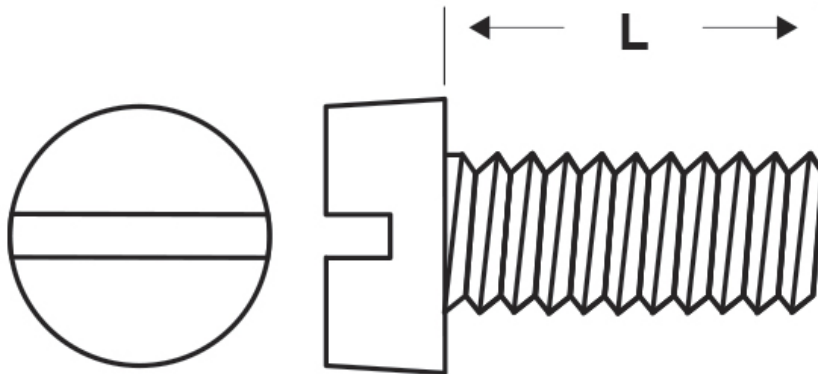

SCHEDA ARTICOLO

Articolo: M-DIN 84 M6x8 - Codice EZ: 380069

15/01/2025

Il disegno è indicativo e le proporzioni potrebbero non corrispondere alle dimensioni in tabella o reali.

ARTICOLO	specifica	filetto passo	filetto valore	L mm
M-DIN 84 M6x8	DIN 84	Metrico	6	8

Materiale: acciaio inossidabile A2.

Colore: acciaio.

Normative e Certificazioni: corrispondono anche alle normative EN ISO 1207 e UNI 6107.

Tutte le informazioni e i dati riportati sono indicativi e possono essere soggetti a variazioni senza preavviso