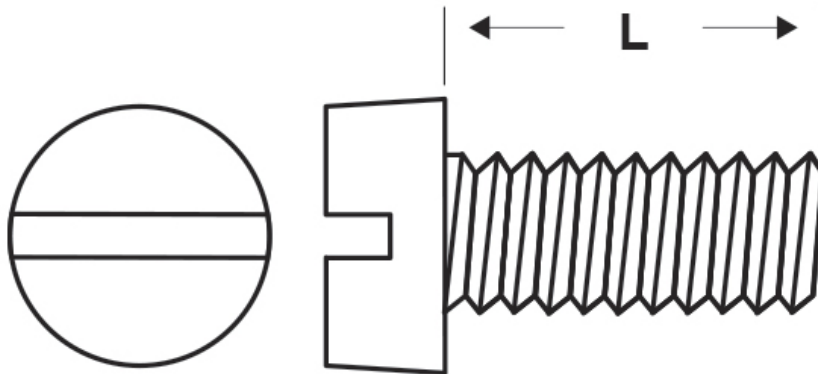

**SCHEMA ARTICOLO**

Articolo: M-DIN 84 M6x16 - Codice EZ: 380073

15/01/2025

**Il disegno è indicativo e le proporzioni potrebbero non corrispondere alle dimensioni in tabella o reali.**

ARTICOLO	specifica	filetto passo	filetto valore	L mm
M-DIN 84 M6x16	DIN 84	Metrico	6	16

Materiale: acciaio inossidabile A2.

Colore: acciaio.

Normative e Certificazioni: corrispondono anche alle normative EN ISO 1207 e UNI 6107.

Tutte le informazioni e i dati riportati sono indicativi e possono essere soggetti a variazioni senza preavviso