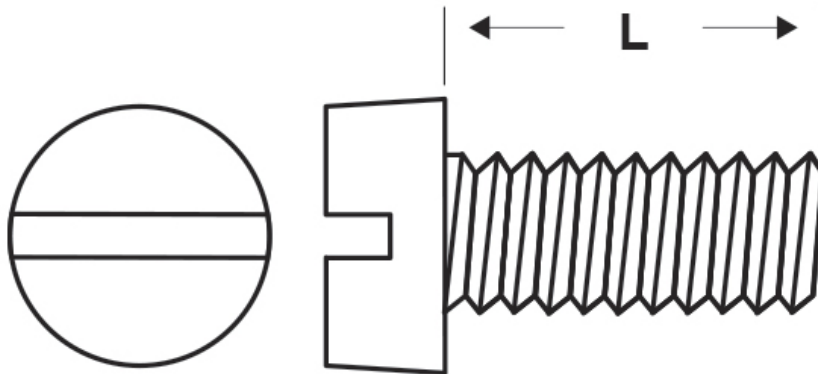

SCHEMA ARTICOLO

Articolo: M-DIN 84 M5x30 - Codice EZ: 380060

15/01/2025

Il disegno è indicativo e le proporzioni potrebbero non corrispondere alle dimensioni in tabella o reali.

ARTICOLO	specifica	filetto passo	filetto valore	L mm
M-DIN 84 M5x30	DIN 84	Metrico	5	30

Materiale: acciaio inossidabile A2.

Colore: acciaio.

Normative e Certificazioni: corrispondono anche alle normative EN ISO 1207 e UNI 6107.

Tutte le informazioni e i dati riportati sono indicativi e possono essere soggetti a variazioni senza preavviso