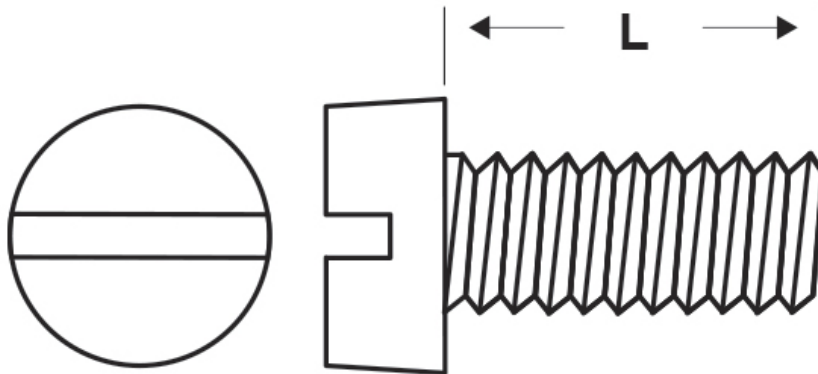

SCHEMA ARTICOLO

Articolo: M-DIN 84 M4x60 - Codice EZ: 380051

15/01/2025

Il disegno è indicativo e le proporzioni potrebbero non corrispondere alle dimensioni in tabella o reali.

ARTICOLO	specifica	filetto passo	filetto valore	L mm
M-DIN 84 M4x60	DIN 84	Metrico	4	60

Materiale: acciaio inossidabile A2.

Colore: acciaio.

Normative e Certificazioni: corrispondono anche alle normative EN ISO 1207 e UNI 6107.

Tutte le informazioni e i dati riportati sono indicativi e possono essere soggetti a variazioni senza preavviso