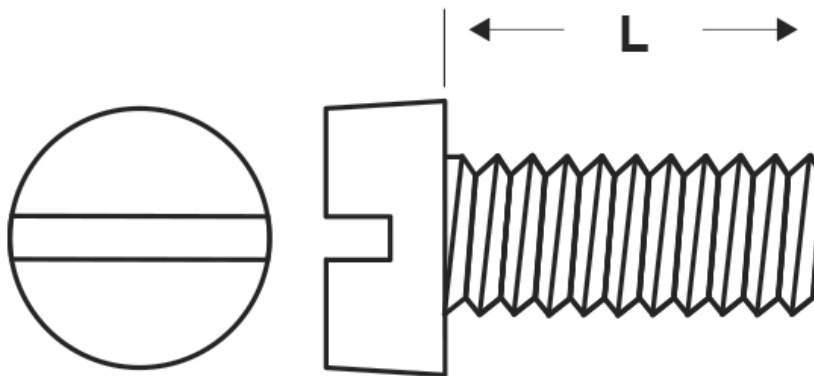

SCHEDA ARTICOLO

Articolo: M-DIN 84 M4x45 - Codice EZ: 380049

15/01/2025

Il disegno è indicativo e le proporzioni potrebbero non corrispondere alle dimensioni in tabella o reali.

ARTICOLO	specifica	filetto passo	filetto valore	L mm
M-DIN 84 M4x45	DIN 84	Metrico	4	45

Materiale: acciaio inossidabile A2.

Colore: acciaio.

Normative e Certificazioni: corrispondono anche alle normative EN ISO 1207 e UNI 6107.

Tutte le informazioni e i dati riportati sono indicativi e possono essere soggetti a variazioni senza preavviso