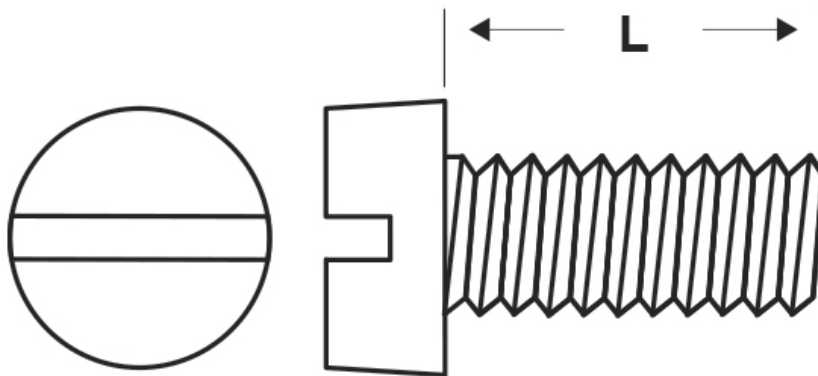

**SCHEMA ARTICOLO**

Articolo: M-DIN 84 M4x14 - Codice EZ: 380041

15/01/2025

**Il disegno è indicativo e le proporzioni potrebbero non corrispondere alle dimensioni in tabella o reali.**

| ARTICOLO       | specifica | filetto passo | filetto valore | L mm |
|----------------|-----------|---------------|----------------|------|
| M-DIN 84 M4x14 | DIN 84    | Metrico       | 4              | 14   |

Materiale: acciaio inossidabile A2.

Colore: acciaio.

Normative e Certificazioni: corrispondono anche alle normative EN ISO 1207 e UNI 6107.

Tutte le informazioni e i dati riportati sono indicativi e possono essere soggetti a variazioni senza preavviso