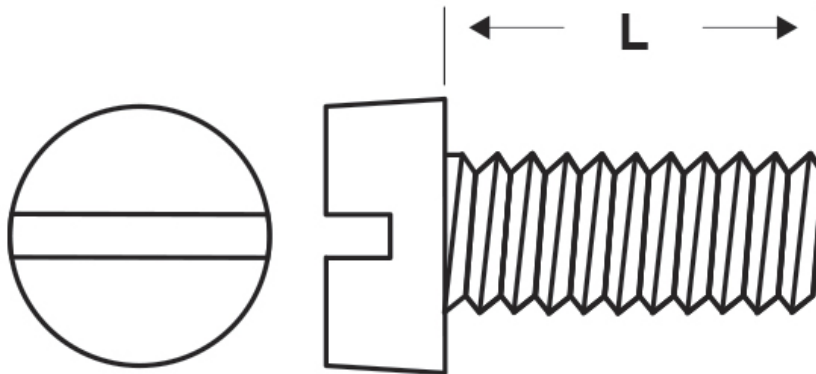

SCHEDA ARTICOLO

Articolo: M-DIN 84 M2,5x5 - Codice EZ: 380011

15/01/2025

Il disegno è indicativo e le proporzioni potrebbero non corrispondere alle dimensioni in tabella o reali.

ARTICOLO	specifica	filetto passo	filetto valore	L mm
M-DIN 84 M2,5x5	DIN 84	Metrico	2,5	5

Materiale: acciaio inossidabile A2.

Colore: acciaio.

Normative e Certificazioni: corrispondono anche alle normative EN ISO 1207 e UNI 6107.

Tutte le informazioni e i dati riportati sono indicativi e possono essere soggetti a variazioni senza preavviso