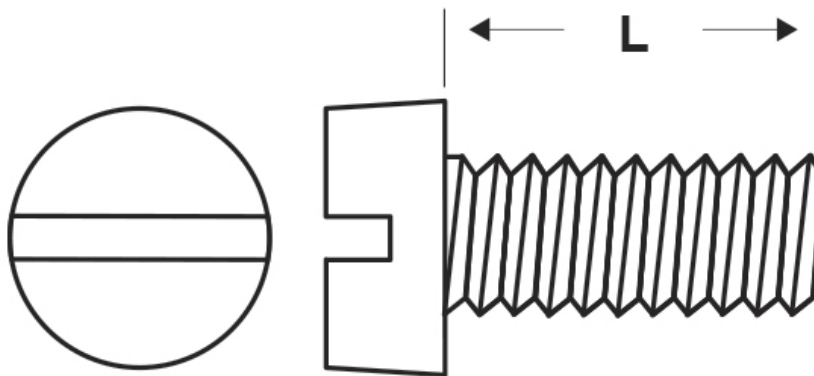

SCHEMA ARTICOLO

Articolo: M-DIN 84 M2,5x3 - Codice EZ: N.D.

15/01/2025

Il disegno è indicativo e le proporzioni potrebbero non corrispondere alle dimensioni in tabella o reali.

ARTICOLO	specifica	filetto passo	filetto valore	L mm
M-DIN 84 M2,5x3	DIN 84	Metrico	2,5	3

Materiale: acciaio inossidabile A2.

Colore: acciaio.

Normative e Certificazioni: corrispondono anche alle normative EN ISO 1207 e UNI 6107.

Tutte le informazioni e i dati riportati sono indicativi e possono essere soggetti a variazioni senza preavviso