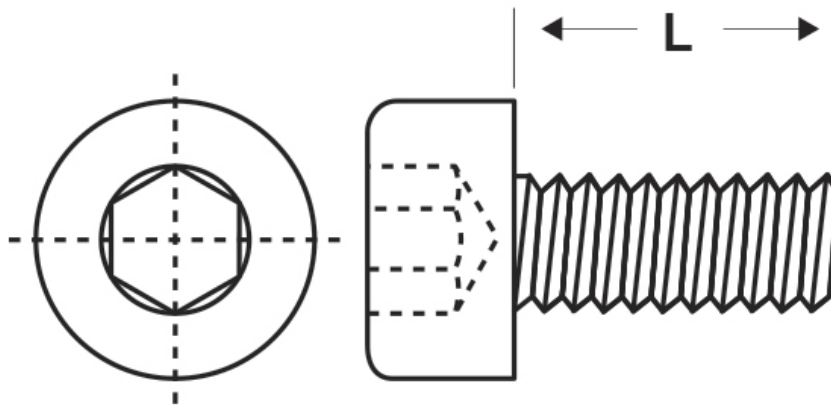

SCHEDA ARTICOLO

Articolo: M-DIN 912 M8x80 - Codice EZ: 381349

16/07/2024

ARTICOLO	specifica	filetto passo	filetto valore	L mm
M-DIN 912 M8x80	DIN 912	Metrico	8	80

Materiale: acciaio inossidabile A2.

Colore: acciaio.