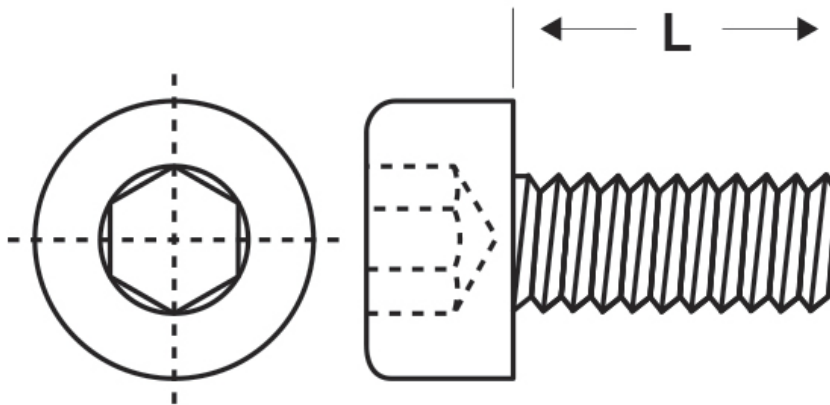

SCHEDA ARTICOLO

Articolo: M-DIN 912 M8x35 - Codice EZ: 381340

24/07/2024

ARTICOLO	specifica	filetto passo	filetto valore	L mm
M-DIN 912 M8x35	DIN 912	Metrico	8	35

Materiale: acciaio inossidabile A2.

Colore: acciaio.