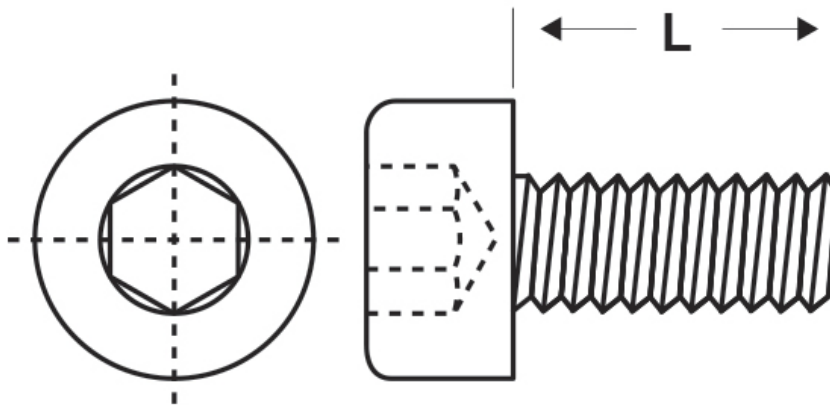

SCHEMA ARTICOLO

Articolo: M-DIN 912 M5x8 - Codice EZ: 381285

25/07/2024

ARTICOLO	specifica	filetto passo	filetto valore	L mm
M-DIN 912 M5x8	DIN 912	Metrico	5	8

Materiale: acciaio inossidabile A2.

Colore: acciaio.