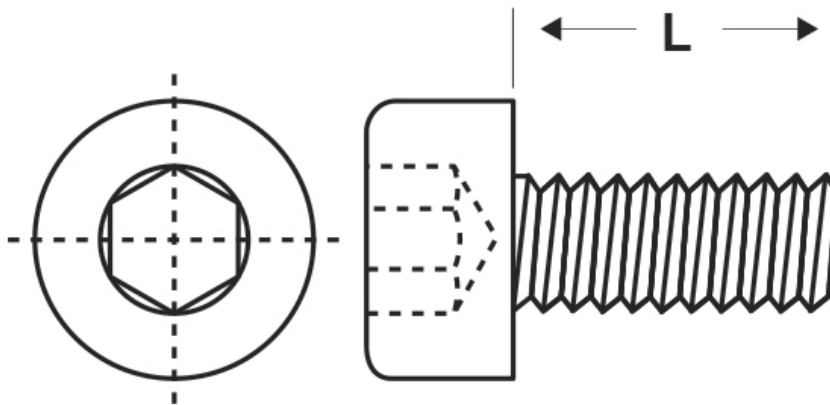

SCHEMA ARTICOLO

Articolo: M-DIN 912 M3x12 - Codice EZ: 381256

25/07/2024

ARTICOLO	specifica	filetto passo	filetto valore	L mm
M-DIN 912 M3x12	DIN 912	Metrico	3	12

Materiale: acciaio inossidabile A2.

Colore: acciaio.